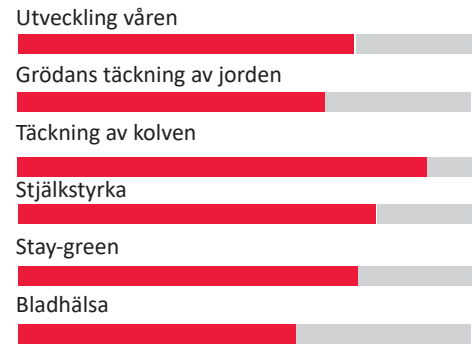

### LG 31.208 - ÖÖVERTRÄFFAD STABILITET OCH ODLINGSSÄKERHET

- Fanatisk foderkvalitet
- Suverän FK-NDF
- Exceptionellt robusta odlingsegenskaper
- Stark utveckling av våren
- Bra stay-green - harmonisk mognad

starcover

Försäljs av: Lantmännen

Limagrain Field Seed

Mars 2026 / Foto: Colourbox

Limagrain 

# BRA SKÅL ATT VÅLJA LG 31.208:

- ✓ HÖGSTA KVALITET
- ✓ GODA ODLINGSEGENSKAPER
- ✓ PERFECT STÅRKELSEINNEHÅLL
- ✓ HÖG FK-NDF

Foto: Colourbox

Fåltförsök	Ts-skörd kg/ha relativt	Stårkelseskörd, kg/ha	Ts-halt, %	Stårkelse, % av ts	Energi, MJ/kg ts	NDF % av ts
2025	106	94	29,2	31,6	11,4	41,4
2023-2025	104,0	100	32,9	34,2	11	39,7