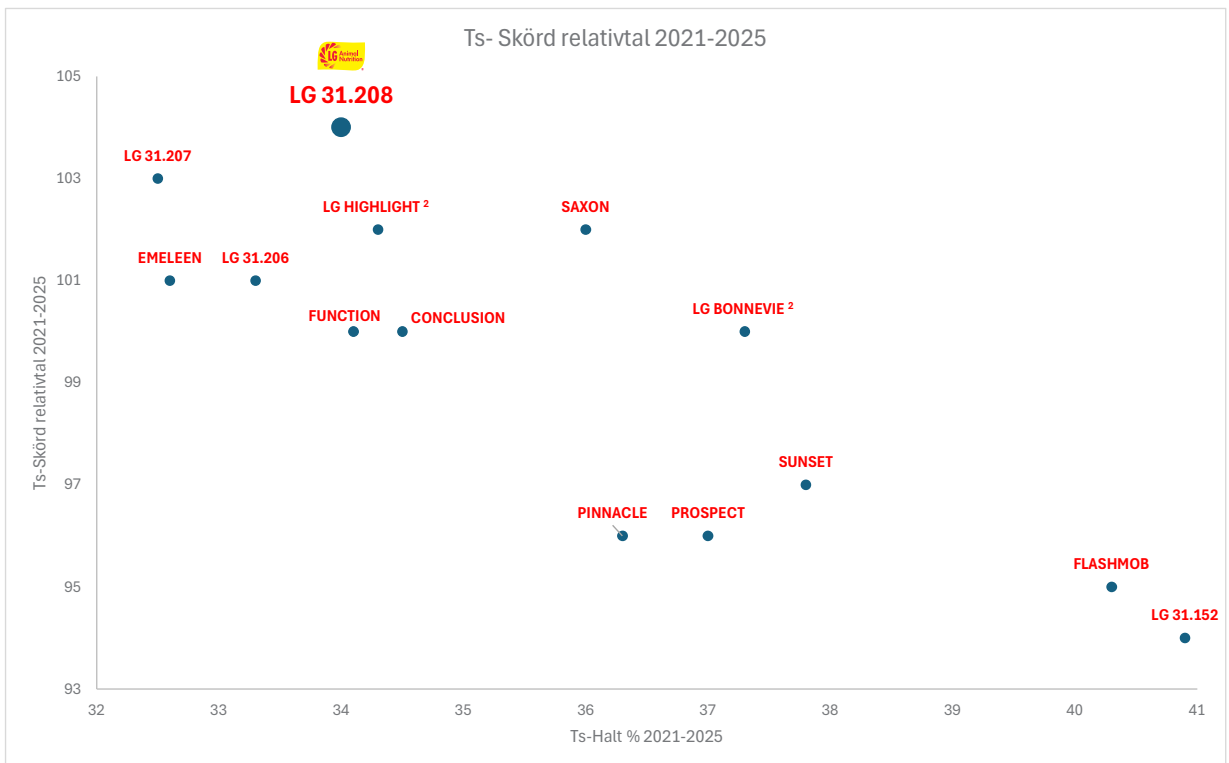

# BRA SKÅL ATT VÅLJA LG 31.208:

- ✓ HÖGSTA KVALITET
- ✓ GODA ODLINGSEGENSKAPER
- ✓ PERFECT STÅRKELSEINNEHÅLL
- ✓ HÖG FK-NDF

Foto: Colourbox

Fåltförsök	Ts-skörd kg/ha relativt	Stårkelseskörd, kg/ha	Ts-halt, %	Stårkelse, % av ts	Energi, MJ/kg ts	NDF % av ts
2025	106	94	29,2	31,6	11,4	41,4
2023-2025	104,0	100	32,9	34,2	11	39,7

Södra Sverige 2023

Sortera enligt 2) = 2 års prövning

Kilde: www.slu.se