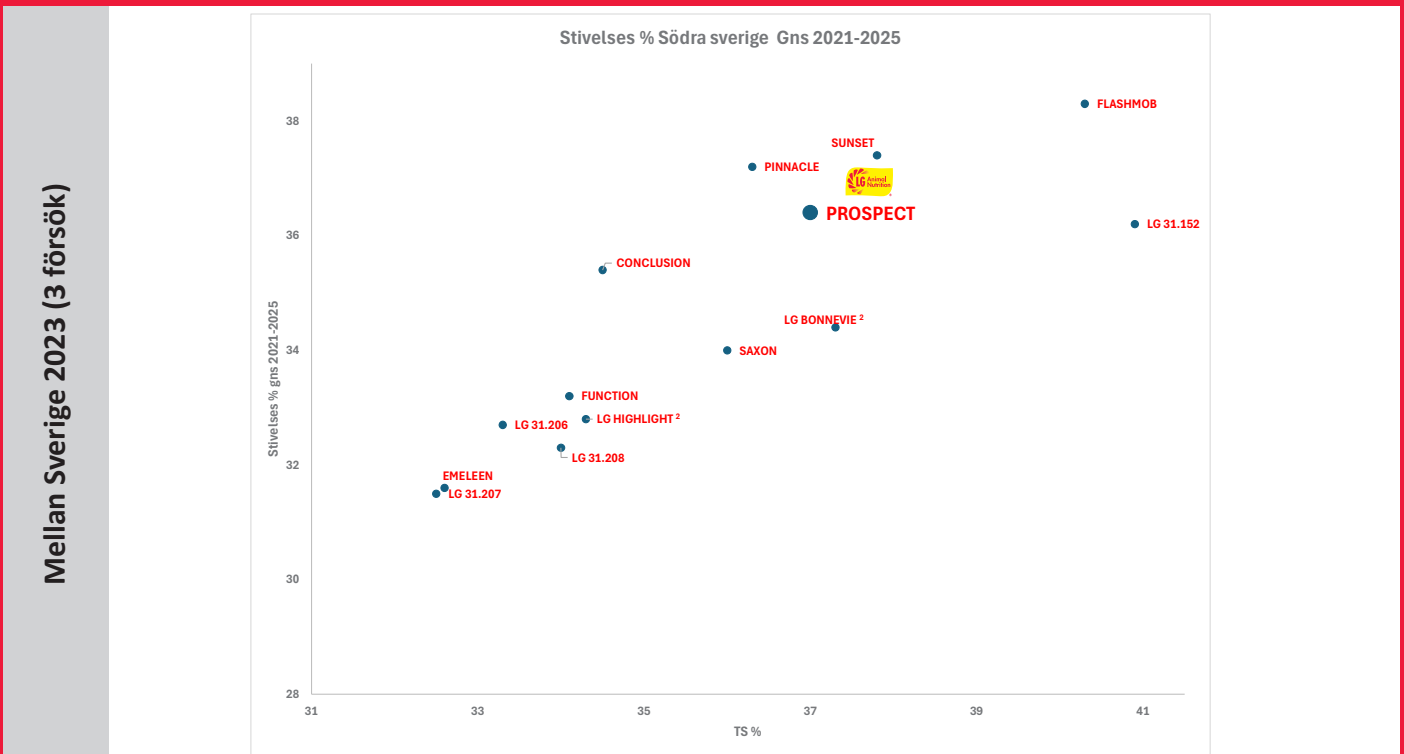

PROSPECT

MYCKET STARK ALLROUND SORT

FAO 170

PROSPECT - HÖGSTA STÄRKELSE- OCH ENERGIUTBYTE

- Tidig sort med mycket hög stärkelse- och foderenhetsavkastning
- Topp 3 stärkelseskördar i de DK nationella försöken 2017-2023
- Hög tolerans mot torka
- Upprätt växttyp med stark vårutveckling
- Super stjälkstyrka
- God smältbarhet av cellväggar
- Suverän stay-green

Försäljs av: Lantmännen

starcover

Limagrains Field Seed

Mars 2026 / Foto: Limagrains

Limagrains 

BRA SKÄL ATT VÄLJA PROSPECT:

- ✓ MYCKET HÖG AVKASTNING
- ✓ SUVERÄN BLADHÄLSA
- ✓ GOD SMÄLTBARHET AV NDF
- ✓ TOPP 3 STÄRKELSESKÖRDAR I DE NATIONELLA FÖRSÖKEN 2017-2023

PROSPECT är en tidig allround-sort som ger överlägset hög avkastning av foderenheter och stärkelse utan att kompromissa med NDF-smältbarheten. PROSPECT är en upprättväxande växttyp med hög torktolerans. Den höga stärkelseskörden i kombination med god beständighet och hög stay-green gör PROSPECT lämplig för odling av kolvar och kärnmajs. Den säkerställer hög avkastning och kvalitet varje år.