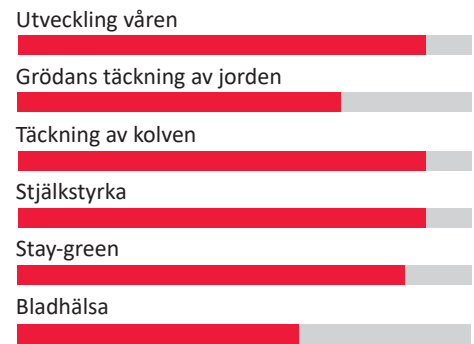

Fältförsök	Ts-skörd kg/ha relativt	Stärkelseskörd, kg/ha	Ts-halt, %	Stärkelse, % av ts	Energj, MJ/kg ts	NDF % av ts
2025	100	106	32,4	37,5	11,2	39,9
2021-2025	96,3	103,4	37	36,9	11,2	38,4

PROSPECT är en tidig allround-sort som ger överlägset hög avkastning av foderenheter och stärkelse utan att kompromissa med NDF-smältbarheten. PROSPECT är en upprättväxande växttyp med hög torktolerans. Den höga stärkelseskörden i kombination med god beständighet och hög stay-green gör PROSPECT lämplig för odling av kolvar och kärnmajs. Den säkerställer hög avkastning och kvalitet varje år.