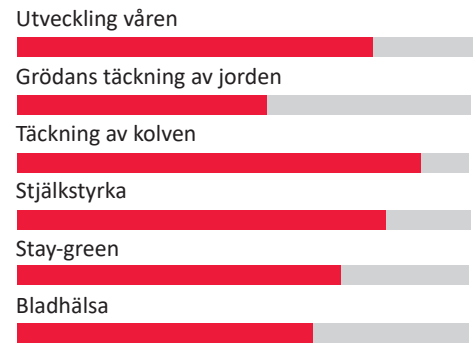

FUNCTION

KVALITET I EN KLASS FÖR SIG

FAO 190

FUNCTION - DANMARKS BÄSTA MAJSSORT

- Högsta NDF i de nationella försöken i genomsnitt 2017-2023 i Danmark
- Högsta utbyte av foderenheter i Danmark
- Hög köldtolerans
- Bra utveckling på våren
- Överlägsen foderkvalitet
- Robust på alla platser
- Utmärkt bladhälsa

Försäljs av: Forsbecks, Svenska Foder, Skånefrö

starcover

BRA SKÄL ATT VÄLJA FUNCTION:

- ✓ HÖGSTA UTBYTET AV FODERENHETER I DE DANSKA NATIONELLA FÖRSÖKEN
- ✓ NR. 2 I SORTSVALGMAJS.DK ✓ BLADHÄLSA I EN KLASS FÖR SIG ✓ BRA FK-NDF

Fältförsök	Ts-skörd kg/ha relativt	Stärkelseskörd, kg/ha	Ts-halt, %	Stärkelse, % av ts	Energi, MJ/kg ts	NDF % av ts
2025	100	96	30,1	33,2	11,3	40,8
2021-2025	100,0	98	34,1	33,2	11,3	40,8

FUNCTION är en medeltidig toppsort som är en av de absolut bästa. Som ett genomsnitt för 2017-2023 är FUNCTION nummer 1 i avkastning och FK-NDF i de nationella försöken i Danmark. FUNCTION är en upprättväxande planttyp som är otroligt köldtolerant, har utmärkt bladhälsa och en hög grad av stay-green.