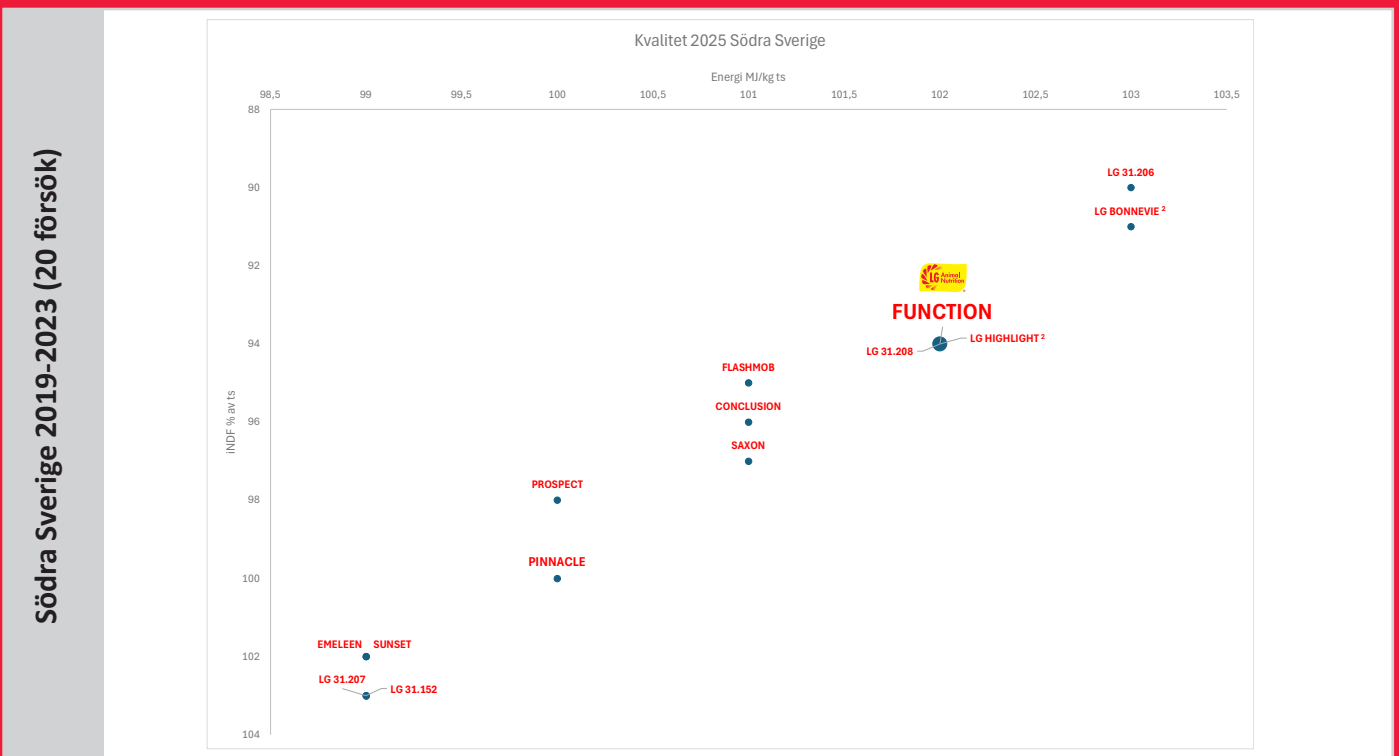

FUNCTION

KVALITET I EN KLASS FÖR SIG

FAO 190

FUNCTION - DANMARKS BÄSTA MAJSSORT

- Högsta NDF i de nationella försöken i genomsnitt 2017-2023 i Danmark
- Högsta utbyte av foderenheter i Danmark
- Hög köldtolerans
- Bra utveckling på våren
- Överlägsen foderkvalitet
- Robust på alla platser
- Utmärkt bladhälsa

Försäljs av: Forsbecks, Svenska Foder, Skånefrö

starcover

BRA SKÄL ATT VÄLJA FUNCTION:

- ✓ HÖGSTA UTBYTET AV FODERENHETER I DE DANSKA NATIONELLA FÖRSÖKEN
- ✓ NR. 2 I SORTSVALGMAJS.DK ✓ BLADHÄLSA I EN KLASS FÖR SIG ✓ BRA FK-NDF

Fältförsök	Ts-skörd kg/ha relativt	Stärkelseskörd, kg/ha	Ts-halt, %	Stärkelse, % av ts	Energi, MJ/kg ts	NDF % av ts
2025	100	96	30,1	33,2	11,3	40,8
2021-2025	100,0	98	34,1	33,2	11,3	40,8

FUNCTION är en medeltidig toppsort som är en av de absolut bästa. Som ett genomsnitt för 2017-2023 är FUNCTION nummer 1 i avkastning och FK-NDF i de nationella försöken i Danmark. FUNCTION är en upprättväxande planttyp som är otroligt köldtolerant, har utmärkt bladhälsa och en hög grad av stay-green.

Sortera enligt 2) = 2 års prövning

Kilde: www.slu.se