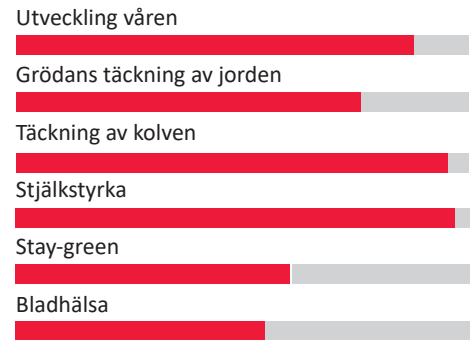

Försäljs av: Lantmännen

starcover

Limagrain Field Seed

Mars 2026 / Foto: Colourbox

Limagrain 

BRA SKÅL ATT VÅLJA CONCLUSION:

- ✓ MYCKET HÖG AVKASTNING
- ✓ HÖG STÅRKELSEHALT
- ✓ SUPERB ALLROUND SVART
- ✓ MYCKET HÖG STJÅLKSTYRKA

Foto: Limagrains

CONCLUSION är en medeltidig sort som alltid ligger i topp när det gäller både avkastning och kvalitet. CONCLUSION har ett högt stärkelseinnehåll och energiutbyte, vilket är anledningen till att den ligger i topp i Seges val av majssorter oavsett plats och fodersammansättning. FK-NDF är högt och passar därför perfekt för högavkastande mjölkkor. CONCLUSION har god upptorkning och utmärkt beståndighet, vilket gör den idealisk för kolv-/kärnmajs. CONCLUSION har uppnått goda resultat i kärnmajs i Danmark, Sverige och Storbritannien.