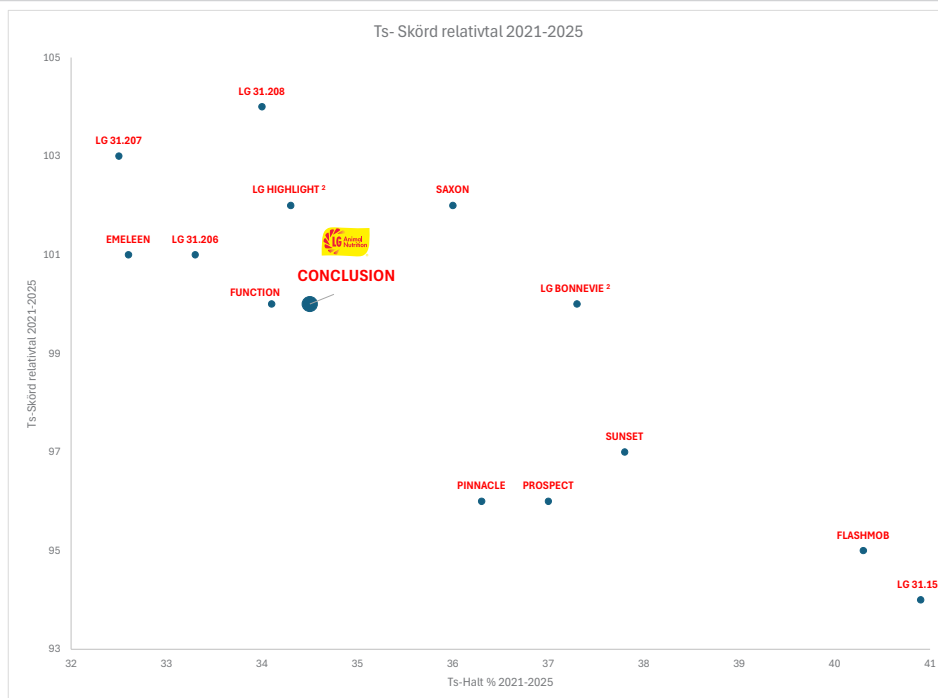

Sortera enligt 2) = 2 års prövning

Kilde: www.slu.se